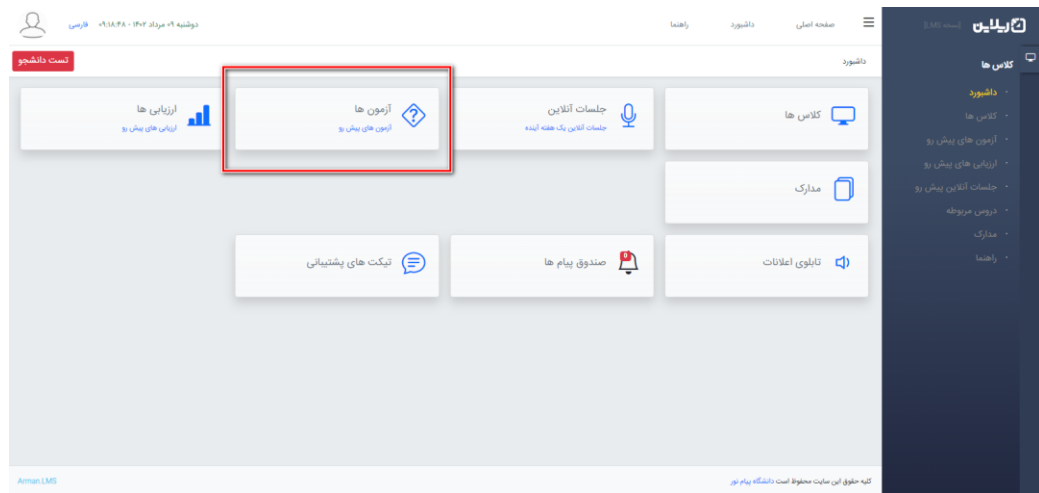

نکته: بعد از ورود به سامانه با چک کردن پروفایل (کلیک روی نام و نام خانوادگی یا آدمک در سمت چپ بالای صفحه) از اینکه در کنترل پنل خود هستید اطمینان حاصل نمایید.

۲. بعد از ورود به پنل کاربری خود در داشبورد روی **آزمون های پیش رو** کلیک کنید (شما همچنین می توانید از بخش کلاس ها، روی ورود به کلاس مدنظر خود کلیک نموده و از بخش آزمون های کلاس، در زمان شروع آزمون، روی ورود به آزمون کلیک نمایید).

۳. دقیقاً همزمان با فرارسیدن ساعت آزمون، لینک **ورود به آزمون** روبروی آن برای شما نمایش داده خواهد شد. **نکته:** در صورتی که قبل از شروع آزمون در سامانه حاضر بودید، حتماً با فرارسیدن زمان شروع آزمون، صفحه سامانه را رفرش نمایید تا لینک ورود به آزمون را مشاهده کنید.