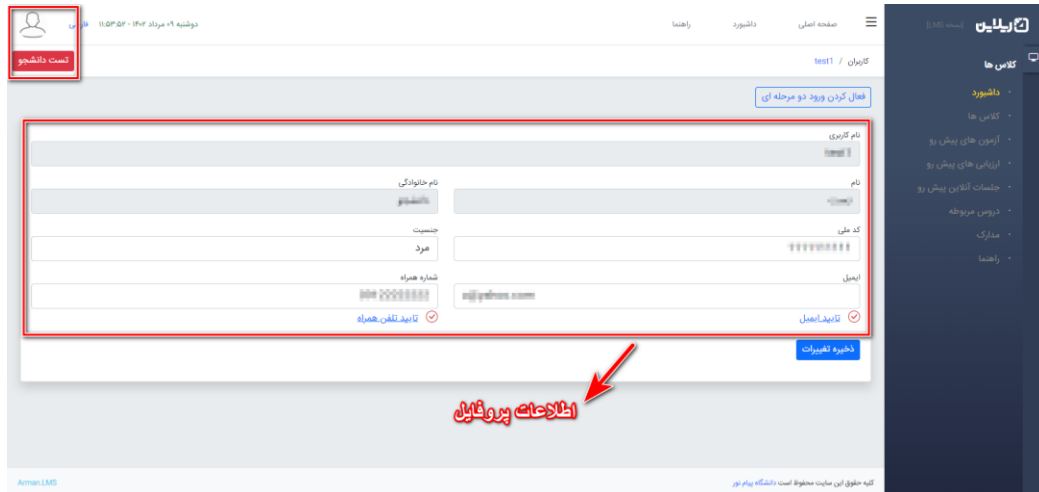

نکته: بعد از ورود به سامانه با چک کردن پروفایل (کلیک روی نام و نام خانوادگی یا آدمک در سمت چپ بالای صفحه) از اینکه در کنترل پنل خود هستید اطمینان حاصل نمایید.