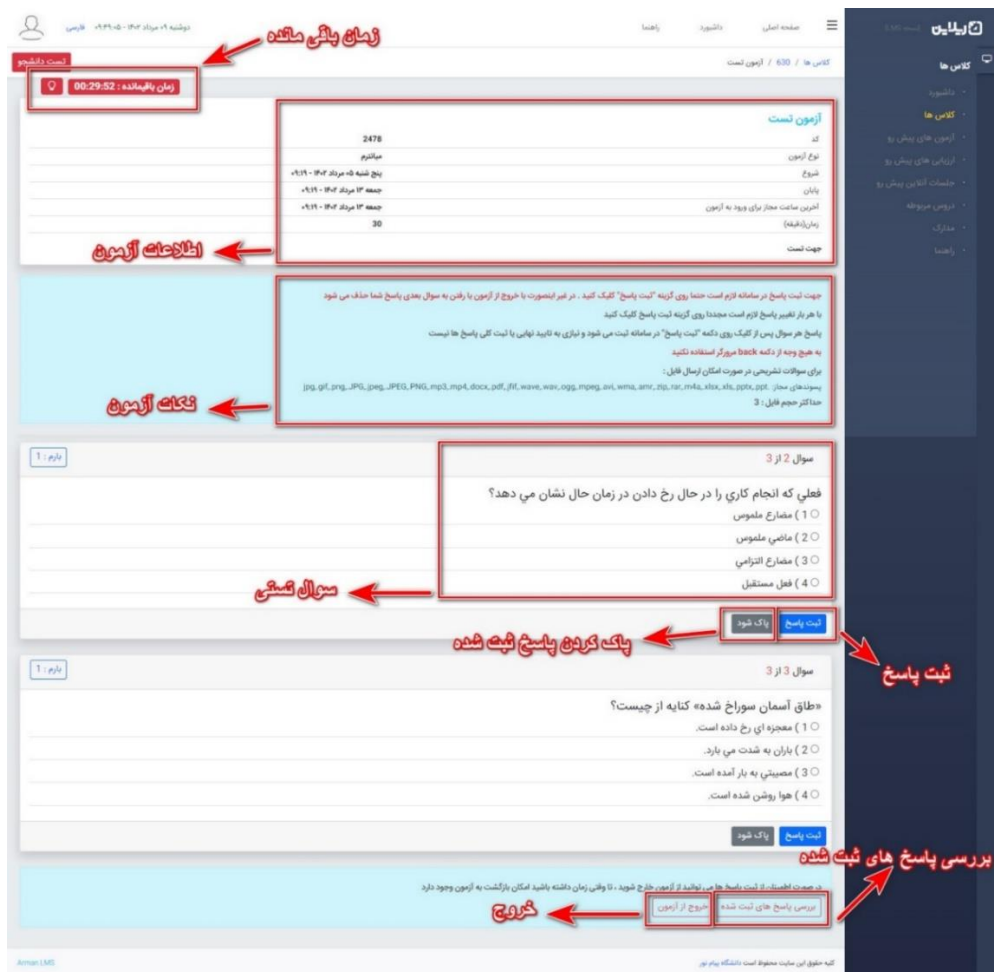

نکته: بعد از ورود به سامانه با چک کردن پروفایل (کلیک روی نام و نام خانوادگی یا آدمک در سمت چپ بالای صفحه) از اینکه در کنترل پنل خود هستید اطمینان حاصل نمایید.

۲. بعد از ورود به پنل کاربری خود در داشبورد روی **آزمون های پیش رو** کلیک کنید (شما همچنین می توانید از بخش کلاس ها، روی ورود به کلاس مدنظر خود کلیک نموده و از بخش آزمون های کلاس، در زمان شروع آزمون، روی ورود به آزمون کلیک نمایید).

۳. دقیقاً همزمان با فرارسیدن ساعت آزمون، لینک **ورود به آزمون** روبروی آن برای شما نمایش داده خواهد شد. **نکته:** در صورتی که قبل از شروع آزمون در سامانه حاضر بودید، حتماً با فرارسیدن زمان شروع آزمون، صفحه سامانه را رفرش نمایید تا لینک ورود به آزمون را مشاهده کنید.

۴. بعد از ورود به آزمون در قسمت بالا اطلاعات کلی آزمون را مشاهده خواهید کرد و در پایین صفحه سوالات برای شما نمایش داده خواهند شد. با دقت به سوالات پاسخ داده و **پس از پاسخ به هر سوال حتما روی دکمه ثبت پاسخ همان سوال کلیک کنید.** در زمان پاسخ دهی به سوالات حتما به نکات زیر توجه نمایید: